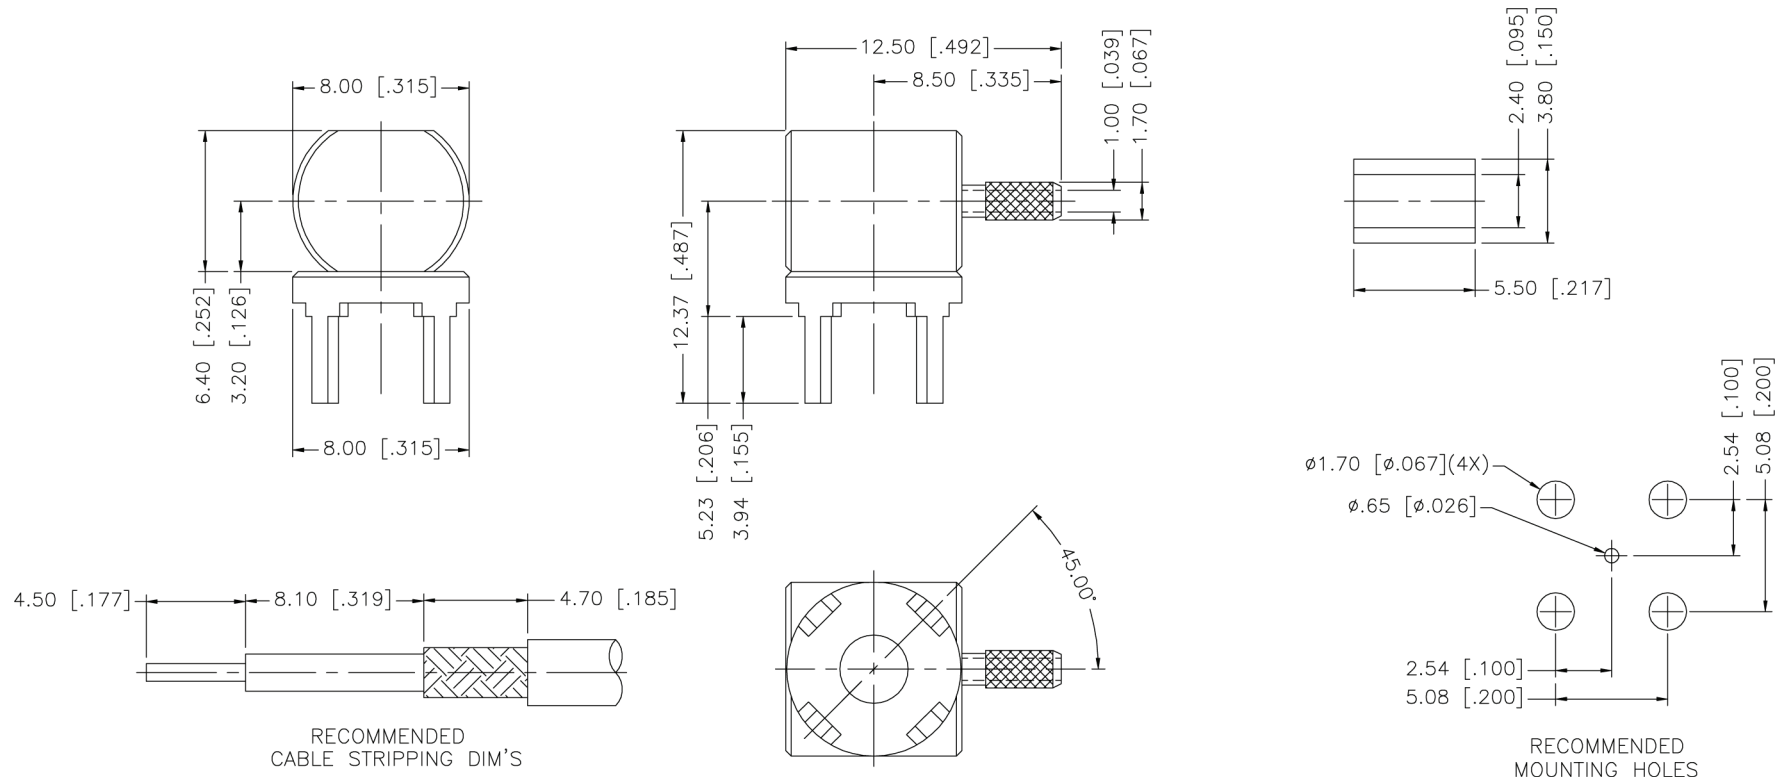

PART NUMBER

**KCC187425**

REV.

DATE

DESC.

INITIAL

WWW.KONNECTRF.COM  
 540 NW University Blvd. Ste. 109  
 Port Saint Lucie, Florida, 34986  
 1-800-790-5887

PART NUMBER

**KCC187425**

DESCRIPTION

**Connector - Cable Termination Right-Angle Crimp**

CAGE CODE

**664U0**

SIGNATURE

X

**Cable Types** RG 178B/U 196/U**Materials**